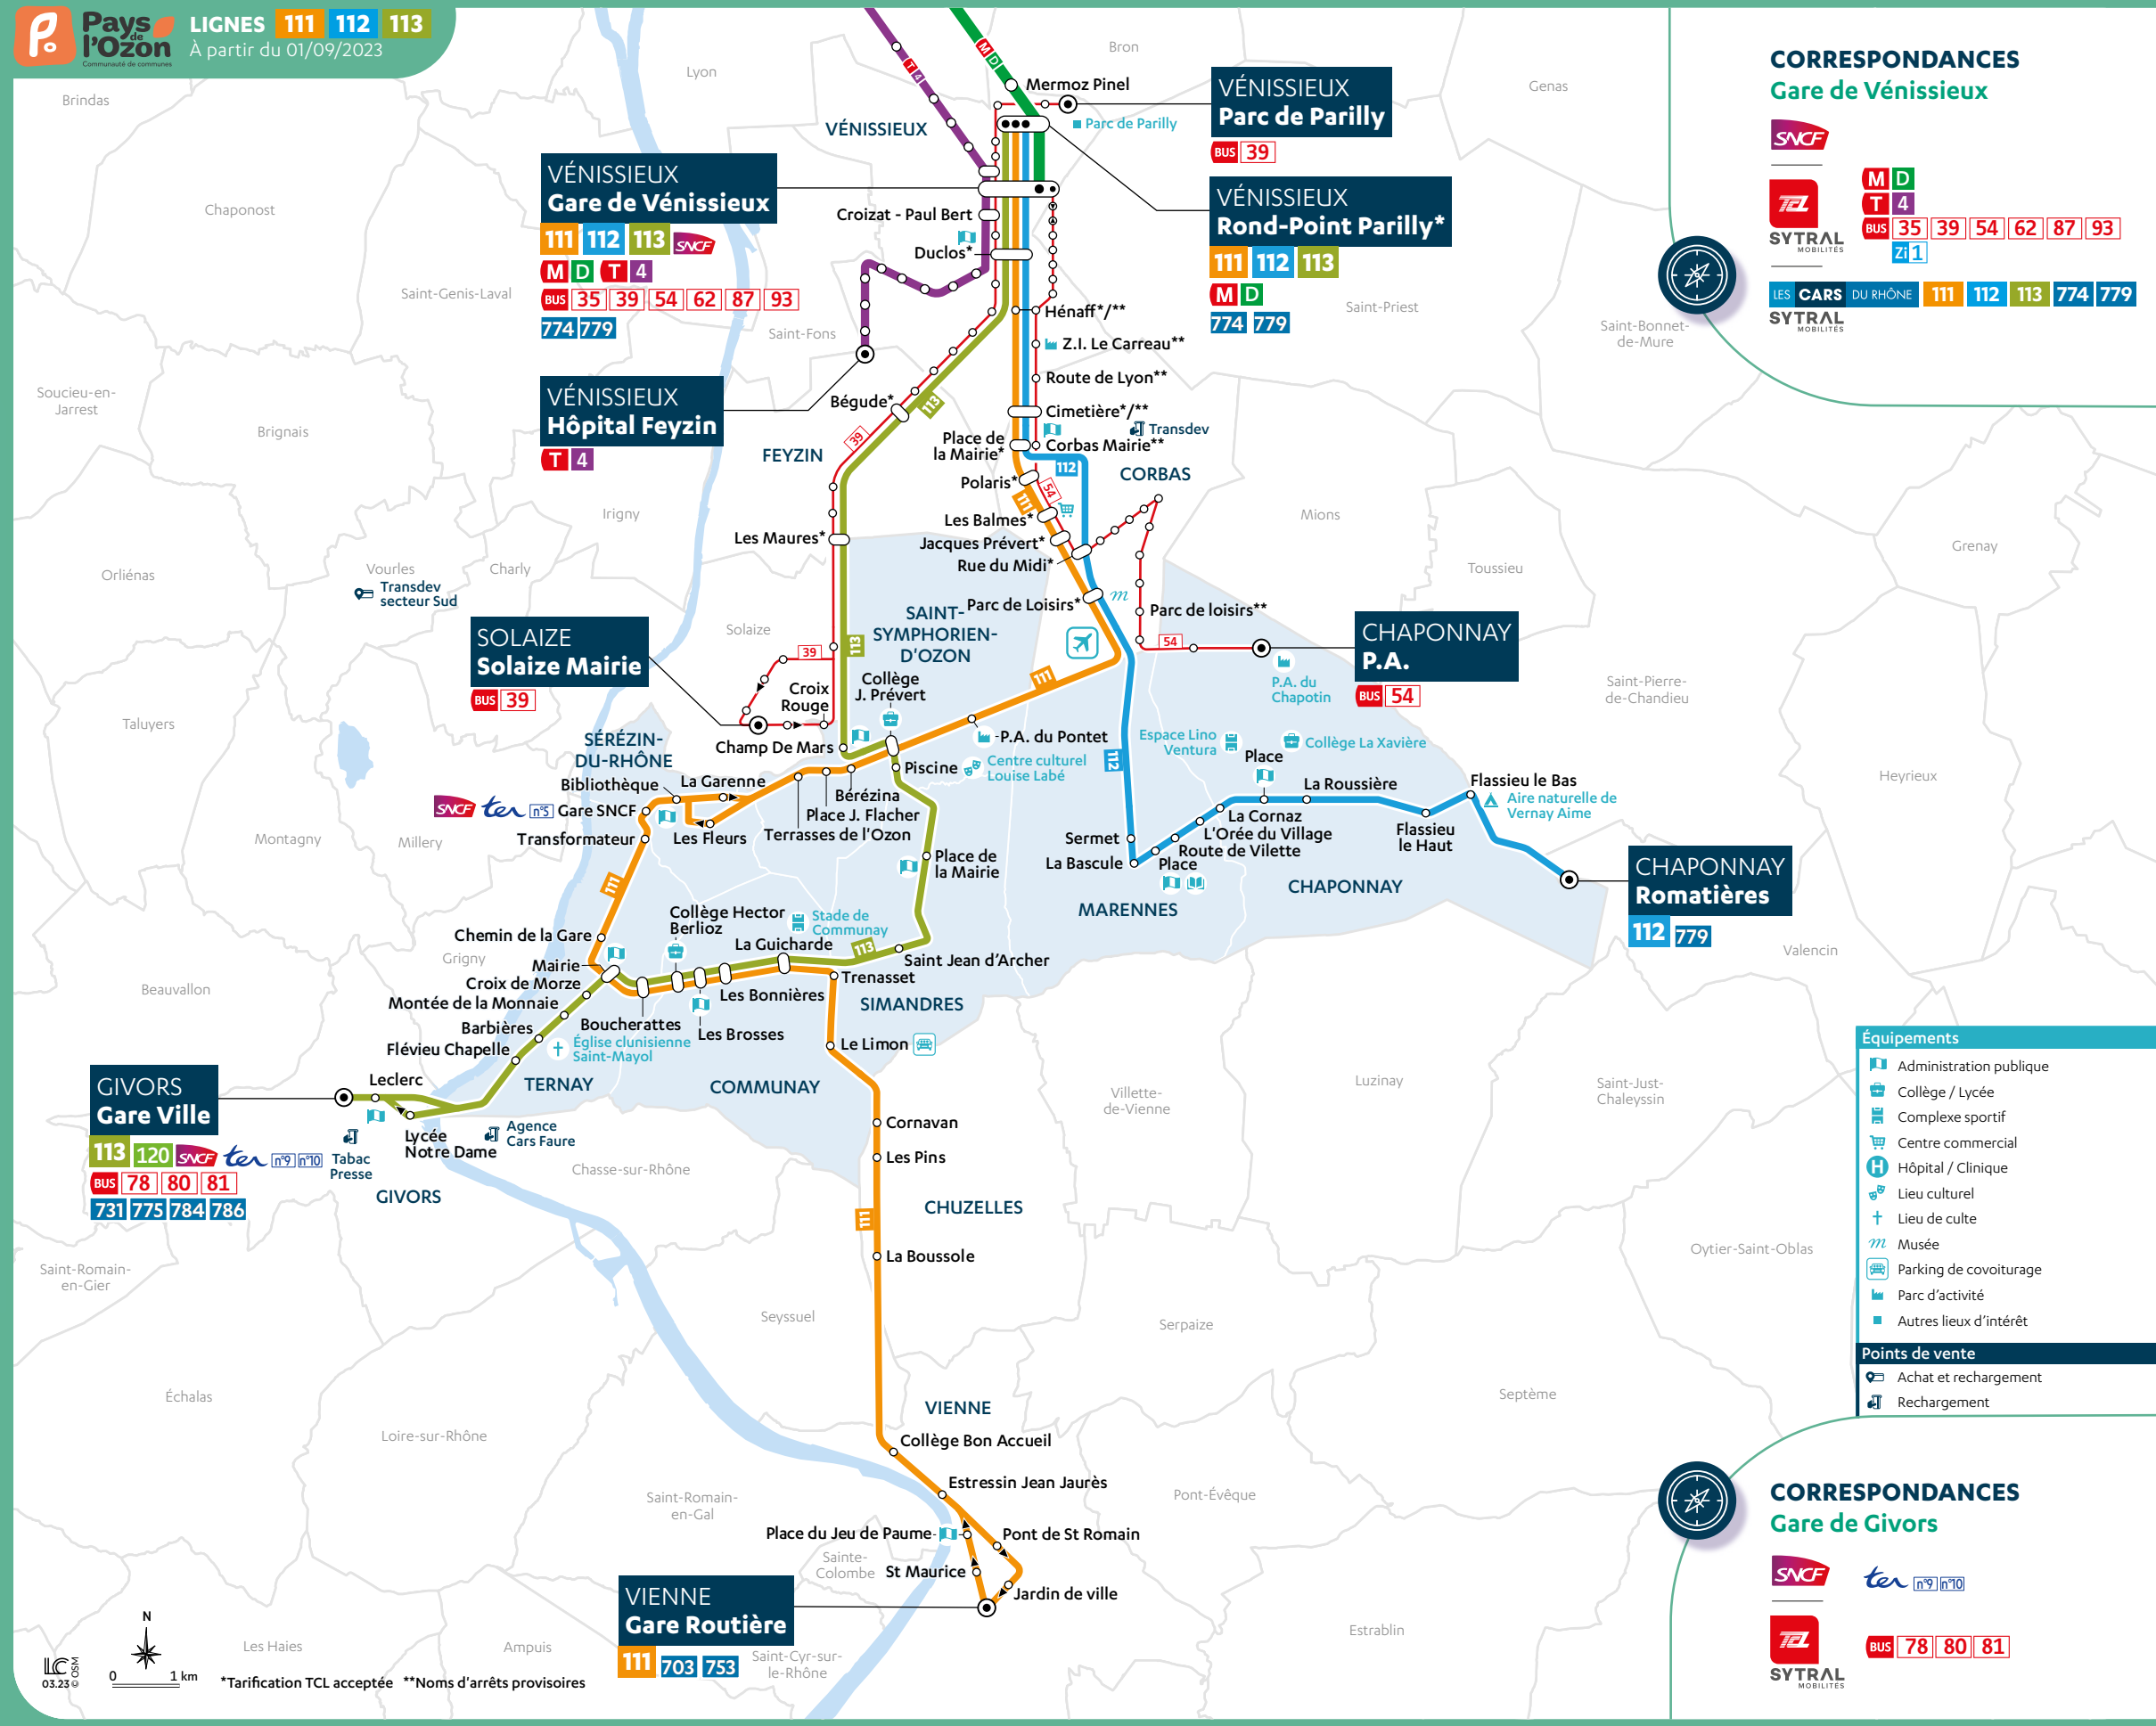

### BUS 39 VÉNISSIEUX <-> SOLAIZE

Vénissieux <-> Solaize : 35 min

### BUS 54 VÉNISSIEUX <-> CHAPONNAY

Vénissieux <-> Chaponnay : 30 min  
 Corbas <-> Chaponnay : 17 min

> Fiches horaires disponibles sur [www.tcl.fr](http://www.tcl.fr)

## PRINCIPAUX PÔLES DE LOISIRS ET D'ACTIVITÉS DESSERVIS

- **Chaponnay** : P.A. Chapotin, Espace Lino Ventura, Aire naturelle de Vernay Aïme
- **Communay** : Stade
- **Corbas** : Pôle de Loisirs, Z.I. Le Carreau
- **Givors** : Pôle d'échange de la gare, Centre nautique
- **Saint-Symphorien-d'Ozon** : Complexe sportif, P.A. du Pontet, Espace culturel Louise Labé, Parcours gnolus
- **Sérézin-du-Rhône** : Gare SNCF
- **Ternay** : Parcours gnolus
- **Vénissieux** : Parc de Parilly, Pôles d'échanges de la gare de Vénissieux et de Parilly

**Pays de l'Ozon** LIGNES 111 112 113  
 À partir du 01/09/2023